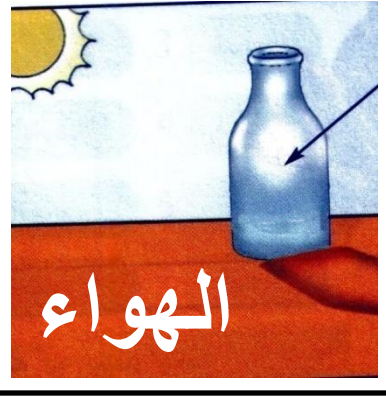

الضوء

يتغير قياس الظل مع تغير
المسافة بين المصدر
و الحاجز و الشاشة

يتغير مكان الظل مع تغير
مكان المصدر الضوئي

✓ جسم معتم يسمح
بالرؤية .
✓ ينفذ عبه الضوء.

الرمل

✓ جسم نصف شفاف
لا يسمح برؤية واضحة.
✓ ينفذ عبره القليل من
الضوء.

الزيت

✓ جسم شفاف يسمح
برؤية واضحة.
✓ ينفذ عبرة الضوء

الهواء

عند إضاءة جسم معتم بمصدر ضوئي يتكون الظل