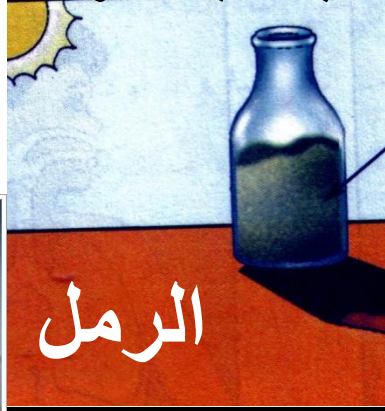

الضوء

يتغير قياس الظل مع تغير
المسافة بين المصدر
و الحاجز و الشاشة

يتغير مكان الظل مع تغير
مكان المصدر الضوئي

✓ جسم معتم يسمح
بالرؤية .
✓ ينفذ عبه الضوء.

الرمل

✓ جسم نصف شفاف
لا يسمح برؤية واضحة.
✓ ينفذ عبره القليل من
الضوء.

الزيت

✓ جسم شفاف يسمح
برؤية واضحة.
✓ ينفذ عبرة الضوء

الهواء

عند إضاءة جسم معتم بمصدر ضوئي يتكون الظل