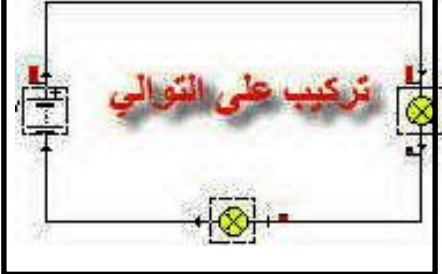

الكهرباء

تمثيل عناصر الدارة الكهربائية المنزلية

يتحكم في إضاءة
و إطفاء المصباح
عن إغلاقه يتوهج
وعند فتحه لا يتوهج

أسلاك الربط

مصباح

قاطع

عمود/مولد/بطارية

سالب

موجب

قطب

تركيب على التوازي

تركيب على التوالي

في التركيب على التوالي حذف أو تعطل مصباح
يقطع التيار و إضافة مصابيح يضعف الإنارة .

في التركيب على التوازي حذف أو تعطل مصباح
لا يقطع التيار و إضافة مصابيح لا يضعف الإنارة