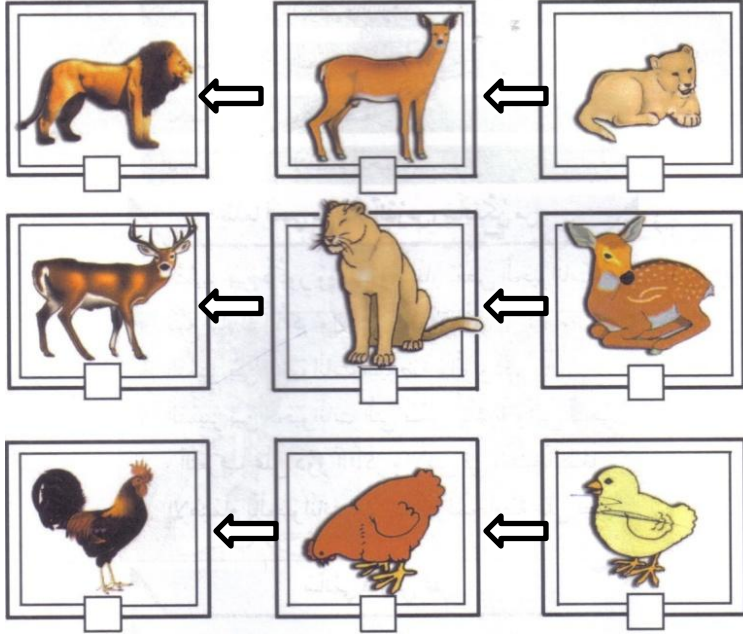

دورة حياة نبات

دورة الحياة

دورة حياة حيوان

تمر جميع الحيوانات من مراحل نمو متعددة لتصبح كاملة النمو

فراشة

شرنقة بها حورية

البيض

الفراشة: تضع البيض، يفقس تخرج اليرقة (الاسروع) يتحول إلى حورية داخل شرنقة تتحول إلى فراشة.

تخرج الحبة من الأرض وتظهر الأوراق

الجزر يتجه نحو الأرض

ينشق الخلاف ويخرج الجنين

الرطوبة تنفخ الحبة و يخرج الجنين

يتولد من الزهرة قرن يحتوي على حبة

تفتتح الأوراق

تُزهر النبتة

تجف الفلقتان وتسقطان